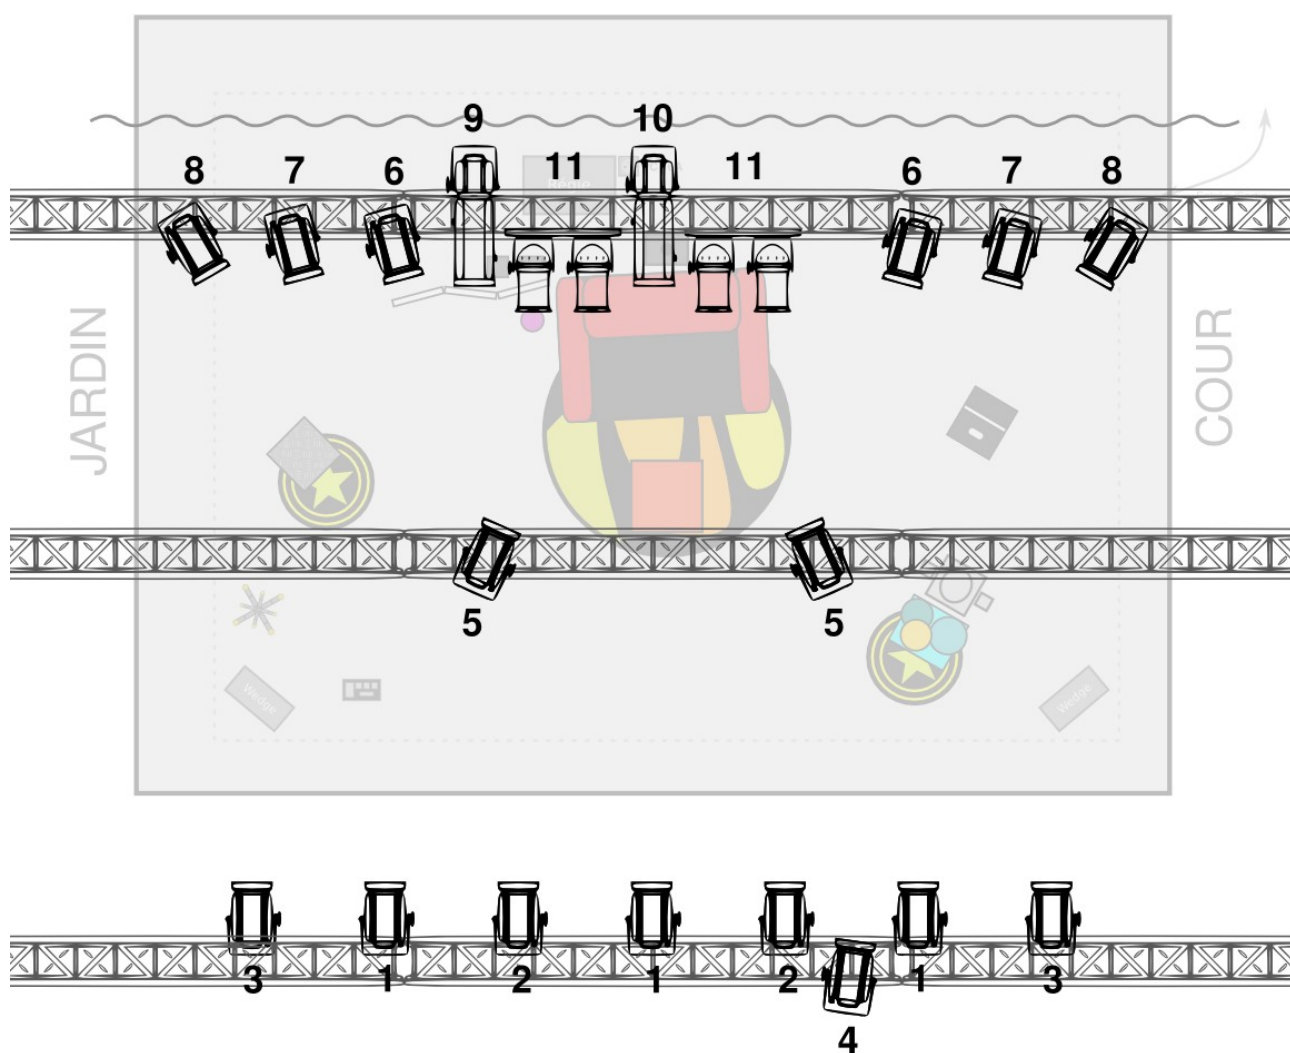

Son : en cas d'amplification du spectacle sur le système audio de la salle, prévoir deux paires XLR à proximité de la régie.

Lumière : voir plan de feu en page 2

Ci-dessous, quelques éléments d'installation (les dimensions sont à titre indicatif, la structure est modulable et peut s'adapter à des endroits plus restreints) :

- **Dimensions scène : 8 x 6 m**
- **Temps de montage : 1h30 environ – démontage : 1h00**
- **Durée du spectacle : 55 min**
- **Disposition scénique : voir plan ci-dessous**

- Plan de Feu -

Circuit	Type	Nombre	Filtre	Commentaire
1	PC 1kw	3	L202	
2	PC 1kw	2	L204	
3	PC 1kw	2	L140	
4	PC 1kw	1	L202	Sur robot
5	PC 1kw	2	L115	Douche
6	PC 1kw	2	L088	
7	PC 1kw	2	L100	
8	PC 1kw	2	L002	
9	Découpe type ADB 1kw	1	L164	Douche - Arrière paravent
10	Découpe type ADB 1kw	1	L201	Douche - Arrière canapé
11	PAR 64 1kw ou ACL	4	L201	CP61