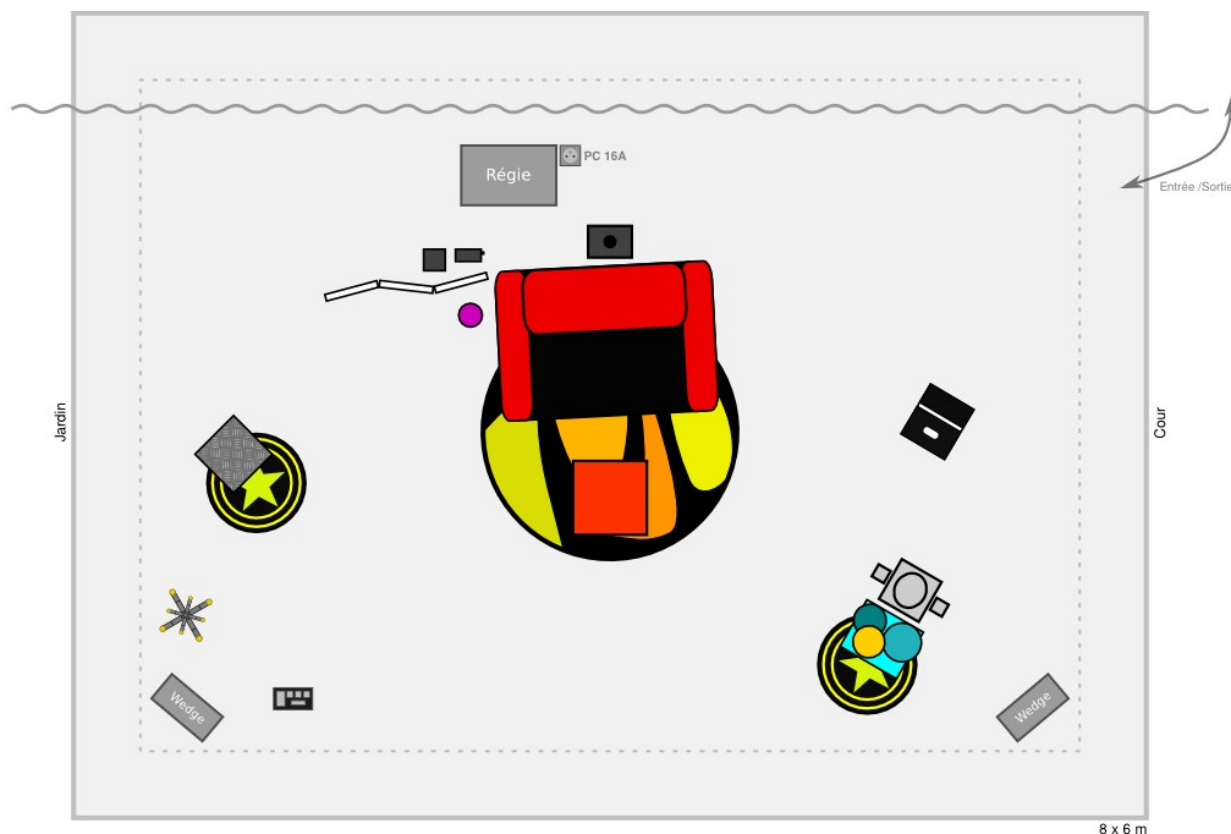

LES MISTER DE L'OUEST

Concert spectacle théâtralisé pour enfants

- Fiche Technique -

Contact administratif & technique : **Julien** – 06.83.31.18.99 - contact@lesmisterdelouest.fr

Le spectacle pour enfants Les 'Mister' de l'Ouest est **autonome en son, lumière et décors**.

Son : en cas d'amplification du spectacle sur le système audio de la salle, prévoir deux paires XLR à proximité de la régie.

Lumière : voir plan de feu en page 2

Ci-dessous, quelques éléments d'installation (les dimensions sont à titre indicatif, la structure est modulable et peut s'adapter à des endroits plus restreints) :

- **Dimensions scène : 8 x 6 m**
- **Temps de montage : 1h30 environ – démontage : 1h00**
- **Durée du spectacle : 55 min**
- **Disposition scénique : voir plan ci-dessous**

- Plan de Feu -

Circuit	Type	Nombre	Filtre	Commentaire
1	PC 1kw	3	L202	
2	PC 1kw	2	L204	
3	PC 1kw	2	L140	
4	PC 1kw	1	L202	Sur robot
5	PC 1kw	2	L115	Douche
6	PC 1kw	2	L088	
7	PC 1kw	2	L100	
8	PC 1kw	2	L002	
9	Découpe type ADB 1kw	1	L164	Douche - Arrière paravent
10	Découpe type ADB 1kw	1	L201	Douche - Arrière canapé
11	PAR 64 1kw ou ACL	4	L201	CP61